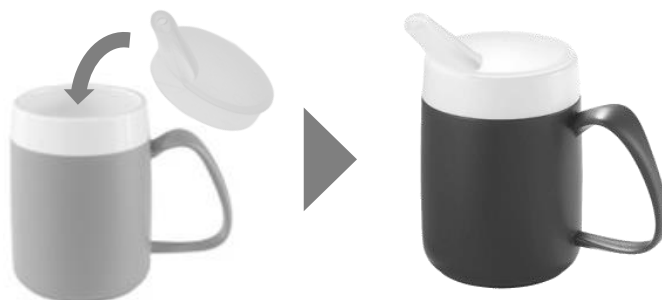

2.製品の特長

- 取り外しができるので、必要なときだけ簡単に取り付けて使用できます。
- 吸い口キャップは、ベッド上でも飲み物をこぼしにくい吸い口形状です。
- スリットキャップは、一気に飲み物が流れ込むことなく、スリットから適量が口元に届きます。

3.使用方法

本製品をマグに取り付けて使用します。
上からしっかりとめ込み、本製品が外れないことを確認してください。

⚠ 注意

必ず洗ってからご使用ください。

4.お手入れの方法

- 中性洗剤を使って、スポンジできれいに洗ってください。
- しっかりと水気を切って保管してください。
- 食洗機を使用する場合は70度以下に設定し、完全に運転を終了させてください。

⚠ 注意

- 塩素系漂白剤は使用しないでください。
- 金属タワシや研磨剤を使用しないでください。
- 食洗機を使用する際は、落下したり、旋回しないように本製品を入れてください。

5.仕様

商品名	wellstyle サーモマグ専用	
	吸い口キャップ	スリットキャップ
サイズ（吸い口直径）	5mm	-
電子レンジの使用	可	
食洗機／乾燥機の使用	可 ※乾燥機設定温度70度以下	
材 質	ポリプロピレン	

■製品の仕様は予告なしに変更することがあります。あらかじめご了承ください。

株式会社フロンティア

フリー
コール **0120-294-518**

千葉本社 福祉本部 〒261-0002
千葉県千葉市美浜区新港42-4
TEL：043-301-8338

- ●アフターサービスのお問い合わせ

取扱店