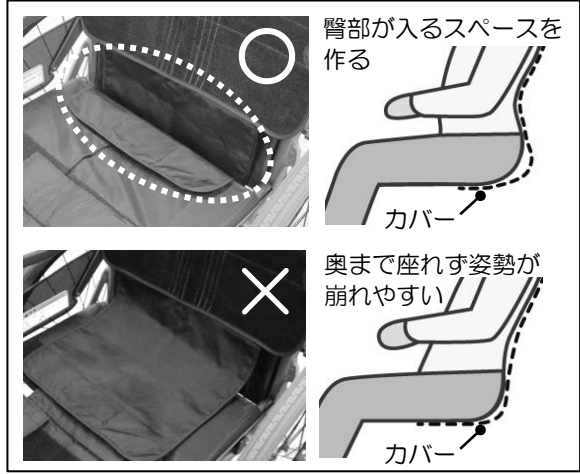

2. 製品の特徴

- 車いすへ簡単に後付けできるバックサポート。
座幅37.5~42.5cmの車いすに装着できます。
- 車いすの背シートに背骨が当たって起こる痛みやズレを、高機能ジェルパッドで軽減します。
- 4つのジェルパッドの位置を自由に変えられるため、体格や身体状況に合わせて調整できます。

エクスジェル
パッド

3.取り付けかた

- ① 車いすの背シートカバーを取り外します。
- ② 本製品のポケットが後ろ側になるようにカバーを取り付けます。
※利用者が座面の奥まで座れるように、臀部が入るスペースを作りカバーを取り付けてください
- ③ 利用者の体型や身体状況に合わせて、エクスジェルパッドの位置を決めて取り付けます。
エクスジェルパッドの裏にある面ファスナーが、しっかり貼り付くように取り付けてください。

4.調整適合

4つのエクスジェルパッドは、体型や身体状況に合わせ、さまざまな位置に取り付けできます。

- ① 車いすに本製品のカバーのみを付けて座ります。
- ② 背シートに当たる背骨の位置を確認します。カバーのラインをめやすく背骨の両側の位置にパッドを取り付けます。

【背張り調整付き車いすの場合】
背張り調整を行い体に適合させた後、上記手順でパッドの位置を合わせてください。

5.お手入れの方法

- カバーは、中性洗剤を使用し洗濯ネットに入れて洗濯機で洗えます。

- パッドは洗濯できません。汚れたときは、水を含ませた布を固く絞り、表面の汚れをふき取ってください。

6.仕様

製品名	アクトモア バックサポート パーム	
サイズ	カバー	表面：幅44×高さ35cm / 裏面：幅33×高さ41.5cm
	パッド	大：幅20×高さ17.5×厚み2.5cm / 小：幅16.5×高さ8×厚み3.5cm
重量	約1kg	
適合車いす	座幅37.5~42.5cm / 面ファスナーが取り付けできる背シート仕様	
素材	カバー	ポリエステル、ナイロン
	パッド	エクスジェル、ウレタンフォーム