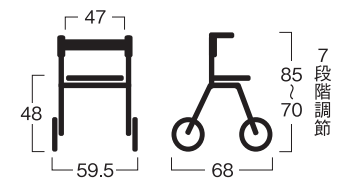

税込価格 ¥82,500 (本体価格 ¥75,000)

●折りたたみ寸法／奥行26×高さ111cm (自立不可) ●電源(②)／単3電池2本 ●重量／①約10kg②約10.2kg ●材質／フレーム: スチール、アルミ ●使用者最大体重／85kg ●前輪回転／360度のみ

2タイプ 共通

■握ると進む安心設計

グリップ下のレバーを握らないと進まない歩行車。足や体が歩行車についていけないときは、レバーを放せば止まります。

■狭いスペースで使いやすい

小回りがきく設計で、狭いスペースや通路でも快適に回転できます。

■安心の抵抗器付き

後輪部のレバーを動かせば、使う方の歩行能力に合わせて、スピードをコントロールできます。

レーザー&サウンド機能付き

■レーザー光と音で歩行をサポートする

音 歩行リズムが崩れやすい方に。一定のテンポできざむ音に合わせて歩行リズムを整えるために。

光 最初の一步を踏み出しにくい方に。足元に出るレーザー光を踏み出し位置のめやすに。

■機能は手元スイッチで操作可能

適応身長めやす* / 135~165cm

※使用時の姿勢などにより、適応身長めやすと異なる場合があります

人と心を大切にする

株式会社フロンティア

千葉本社 〒261-0002
福祉本部 千葉市美浜区新港42番地4
TEL : 043-301-8338
FAX : 043-301-7887
https://www.frontier-ph.com/

フリーコール
0120-294-518
営業時間
9:00~18:00(月~土)