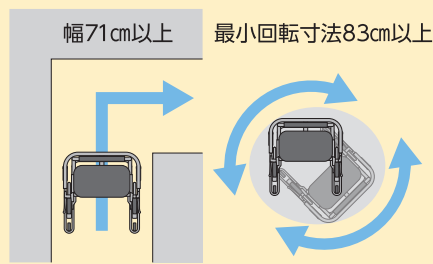

税込価格 ¥82,500 (本体価格 ¥75,000)

●折りたたみ寸法／奥行26×高さ111cm (自立不可) ●電源(②)／単3電池2本 ●重量／①約10kg②約10.2kg ●材質／フレーム: スチール、アルミ ●使用者最大体重／85kg ●前輪回転／360度のみ

2タイプ 共通

■握ると進む安心設計

グリップ下のレバーを握らないと進まない歩行車。足や体が歩行車についていけないときは、レバーを放せば止まります。

■狭いスペースで使いやすい

小回りがきく設計で、狭いスペースや通路でも快適に回転できます。

■安心の抵抗器付き

後輪部のレバーを動かせば、使う方の歩行能力に合わせて、スピードをコントロールできます。

レーザー&サウンド機能付き

■レーザー光と音で歩行をサポートする

音 歩行リズムが崩れやすい方に。一定のテンポできざむ音に合わせて歩行リズムを整えるために。

光 最初の一步を踏み出しにくい方に。足元に出るレーザー光を踏み出し位置のめやすに。