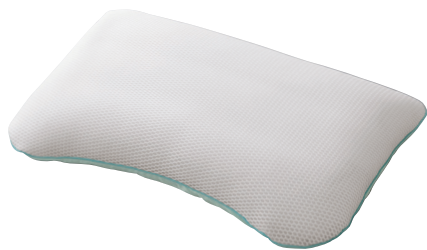

## Wellstyle あったかポカポカシリーズ

暖かくムレにくい! ソフトな肌触りで調湿・発熱性も抜群

①肌掛けキルトケット

②ベッドパッド

肌に触れる面(オレンジ)

中綿には、遠赤外線効果の高いセラミックを練り込んだ繊維を使用。抜群の暖かさです。

### Wellstyle あったかポカポカシリーズ

①あったかポカポカ 肌掛けキルトケット

¥15,400 (本体価格¥14,000)

②あったかポカポカ ベッドパッド

●A 83cm幅 ●B 91cm幅 ●C シングルベッド用

¥11,000 (本体価格¥10,000)

●サイズ/①幅140×長さ190cm②幅A 83 B 91 C 95×長さA B 191 C 200cm  
●素材/中身:ポリエステル(遠赤外線わた)、起毛:綿40%・アクリル25%・ポリエステル18%・キュプラ17%、裏地:ポリエステル80%・綿20% ●重量/①約1.6kg②A約900g B約950g C約1.1kg ●洗濯機・脱水機可(ネット使用)、乾燥機不可 ●専用洗濯ネット付 ●裏面四隅ゴム付(②)

## Wellstyle 風通るまくら / Wellstyle 風通るまくら ソフト

中材のビーズ量の調整が可能で通気性抜群。風通るまくらは硬め、風通るまくらソフトはやわらかめです。

風通るまくら  
大きめで  
弾力性のある  
アクアビーズ

風通るまくら  
ソフト  
小さくやわらかな  
スーパーソフト  
パイプ

横向き寝におすすめ  
5ブロックタイプ  
横を向いたときの肩  
の高さに合わせやすい  
設計です

寝返りがしやすい  
3ブロックタイプ  
首のカーブをしっ  
かり支えられる  
設計です

オプション 兼用カバー(洗い替え用)

¥2,750 (本体価格¥2,500)

オプション 増量用ビーズ(140g)

風通るまくら用  
¥1,045 (本体価格¥950)

風通るまくら ソフト用  
¥880 (本体価格¥800)