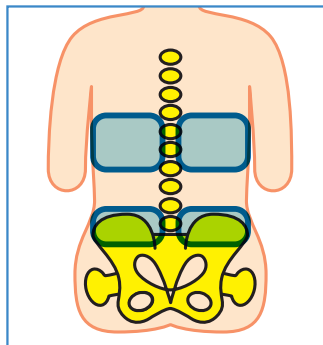

アクトモア バックサポート パーム

高性能なジェルパッドが、背骨が
背もたれに当たって起こる痛みを軽減。
パッド位置は変えられます。

レンタル価格 **1,500** 円/月
税込価格 ¥40,700 (本体価格 ¥37,000)

- サイズ/パッド大:幅20×高さ17.5×厚み2.7cm、パッド小:幅16.5×高さ8×厚み3.5cm ●取付可能車いす/座幅:37.5~42.5cm
- 重量/約1.0kg ●素材/中材:エクスジェル・ウレタンフォーム、カバー:ポリエステル・ウレタンフォーム・ナイロン
- 取付方法/面ファスナー

Point 1

背骨の当たりを和らげるエクスジェルパッド

筋力の衰えにより背骨の突出部が背もたれに当たり、ズレ・痛み・発赤の原因に。

4つのパッドは位置を自由に変えられるので、背骨にゆがみや変形があっても対応できます。

ジェルパッドが衰えた筋肉の代わりになり背骨を浮かせ、痛みや圧を軽減。

Point 2

体に合わせた調整

大小4つのパッド

小さなパッドを骨盤に当てて姿勢を安定させ、大きなパッドで衰えた筋肉に代わって、背中を広く支えます

調整をサポートする縦横ライン

上下左右の微調整のしやすさやパッド設置の再現性をアップさせる縦横ライン

人と心を大切にする

株式会社フロンティア

千葉本社・福祉本部
〒261-0002 千葉県千葉市美浜区新港42番地4
TEL:043-301-8338 FAX:043-301-7887
ホームページ <https://www.frontier-ph.com/>