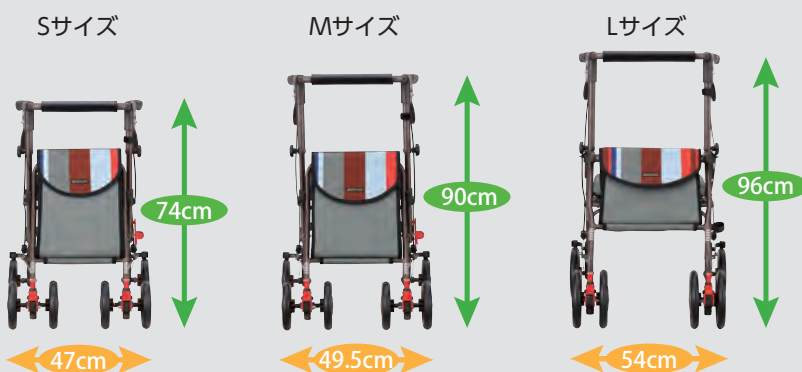

アクトモア ファイン

よりコンパクト、より軽量になってリニューアル！

レンタル価格 **¥2,500** / 月
販売価格 ¥30,800 (本体価格 ¥28,000)

●材質/フレーム:アルミ ●使用者最大体重/80kg (積載物含む) ●バッグ積載量/約5kg ●前輪回転/3段切替(直進・120度・360度) ●付属品/傘・杖立て

折りたたみ時

Sサイズ

Lサイズ

01

使いやすいサイズと重量に！

コンパクト & 軽量

コンパクトかつ背の高いサイズを実現！
重量も軽くなりました

コンパクトな全幅と、グリップ高の調整高UP

従来品よりも幅を狭めて、よりスリムに！
グリップ高も高くなり、より身長に合わせてやすくなりました。
SサイズとMサイズは、幅50cm以下でスリムな車体なので、
家の廊下やスーパーなど、狭い場所での使用も便利です。

軽量設計なので持ち運びも簡単

Sサイズ	約4.9kg
Mサイズ	約5.2kg
Lサイズ	約6.2kg

※レザー調は+0.1kg (Sサイズ設定なし)

折りたたみ時

軽量でコンパクトに折りたためるので、
階段などでもラクに持ち運べます。

02

サイズも色柄も選べる！

豊富な種類

お好みの1台が見つかるサイズとデザイン展開

サイズはS・M・Lの3サイズから選択可能

Sサイズ

Mサイズ

Lサイズ

姿勢や体格に合わせて、ひとりひとりに合ったサイズをお選びいただけます。

バッグデザインも3種類から選択可能

ストライプ

ツートン

レザー調