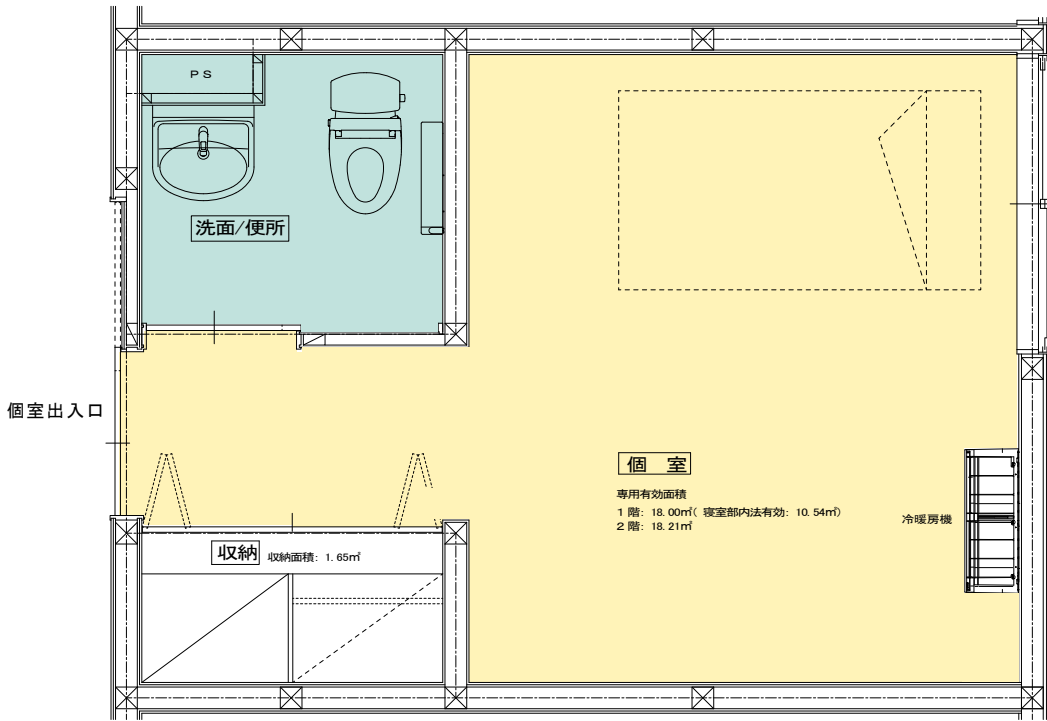

トートイス前橋 間取り図

1階 (10室)

個室詳細図

2階 (20室)